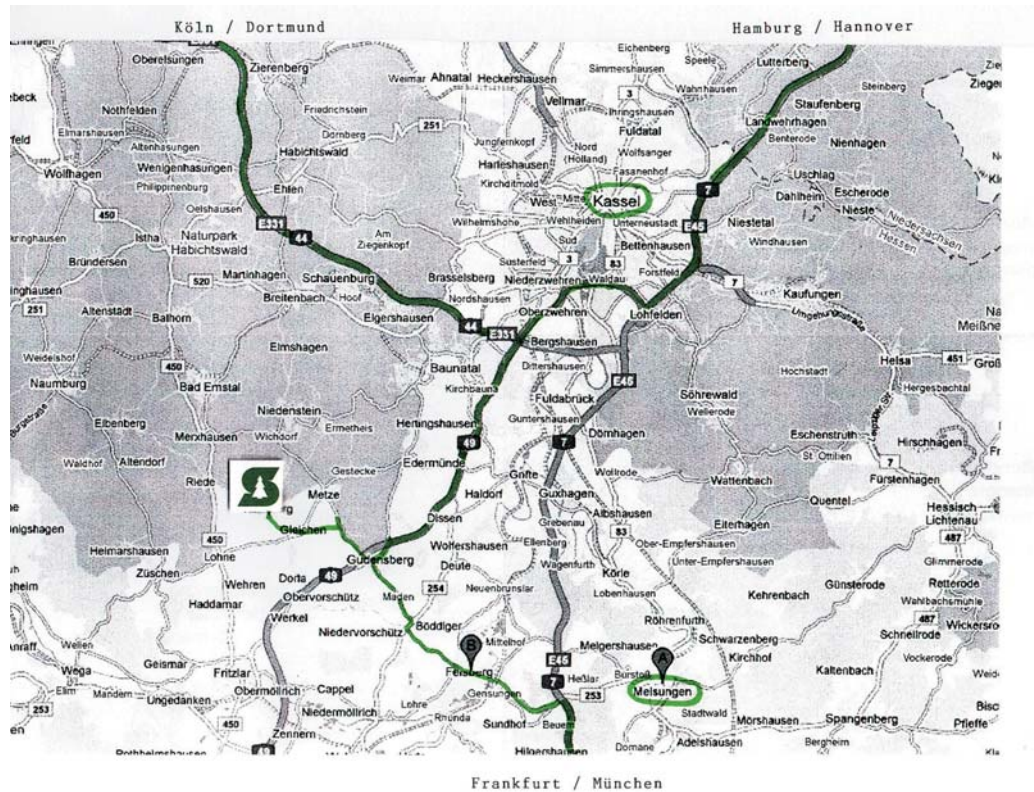

Markus Schauer GmbH
Rieder Str. 19 b
34305 Kirchberg
Tel.: 05603 / 3030
Fax: 05603 / 2322

von München A 7, Frankfurt A 5

1. Ausfahrt Melsungen
2. dann links, Beschilderung folgen
3. durch Gensungen / Felsberg / Maden / Gudensberg / Kreisel Ausfahrt 2 / Richtung Nidenstein, immer gerade aus bis zur Abzweigung Richtung Gleichen-Kirchberg,
4. in Kirchberg bitte Beschilderung folgen.

von Hamburg/Hannover A 7

1. Abfahrt Kassel-Lohfelden zur A 49 Richtung Marburg
2. Abfahrt Gudensberg, dann rechts und nochmals rechts, immer gerade aus bis zur Abzweigung Richtung Gleichen-Kirchberg,
3. in Kirchberg bitte Beschilderung folgen.

von Köln/Dortmund A 44

1. Abfahrt Kassel Südkreuz (VW Werk) zur A 49 Richtung Marburg,
2. Abfahrt Gudensberg, dann rechts und nochmals rechts, immer gerade aus bis zur Abzweigung Richtung Gleichen-Kirchberg,
3. in Kirchberg bitte Beschilderung folgen.